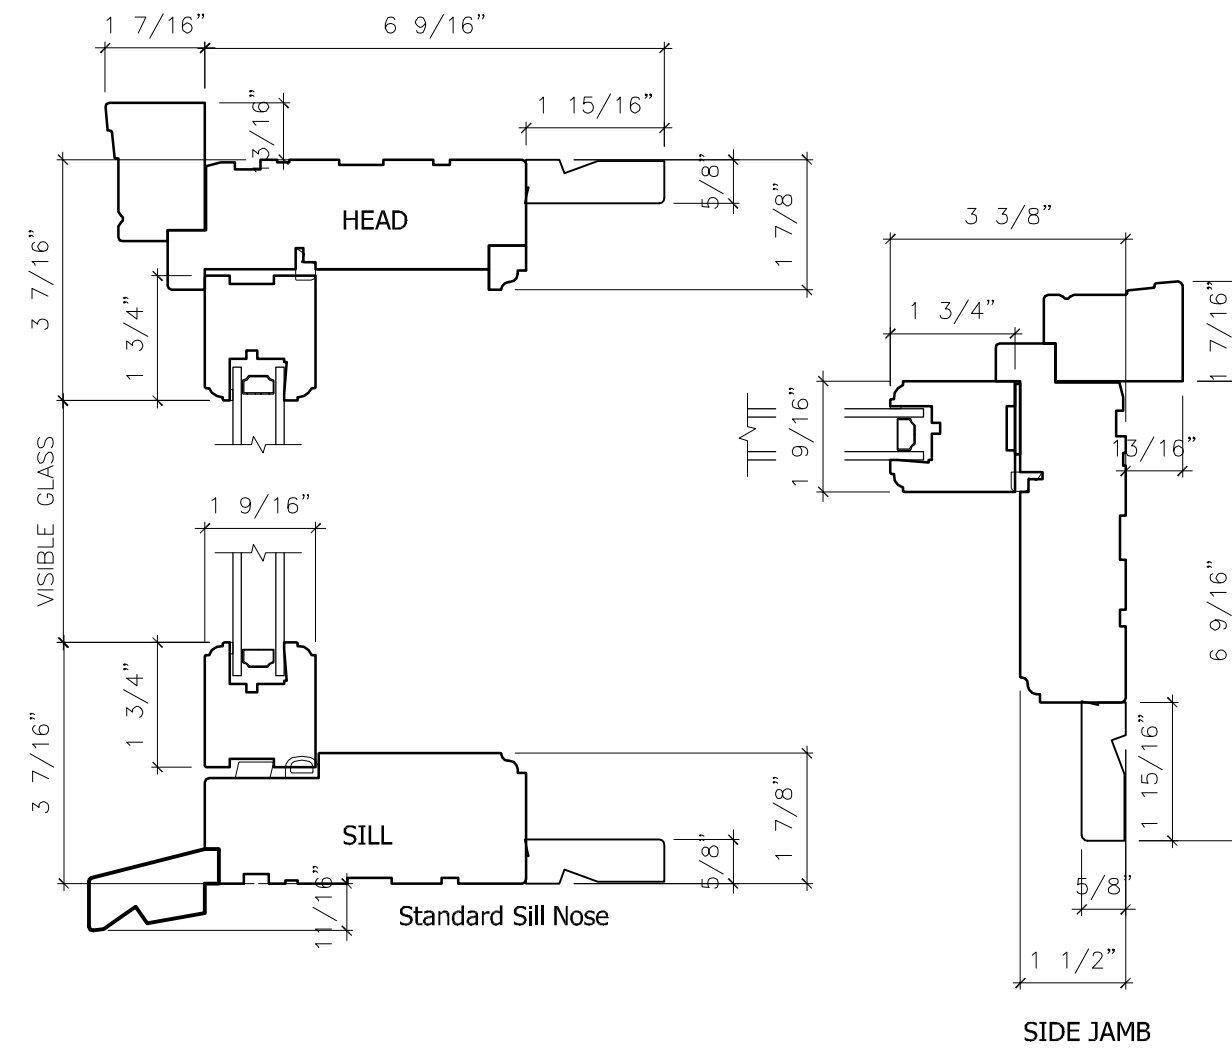

WOOD DOUBLE HUNG TRANSOM
116 (4 ⁹/₁₆) JAMB

WOOD DOUBLE HUNG TRANSOM
166 (6 ⁹/₁₆) JAMB

WOOD DOUBLE HUNG TRANSOM - MULL DETAIL