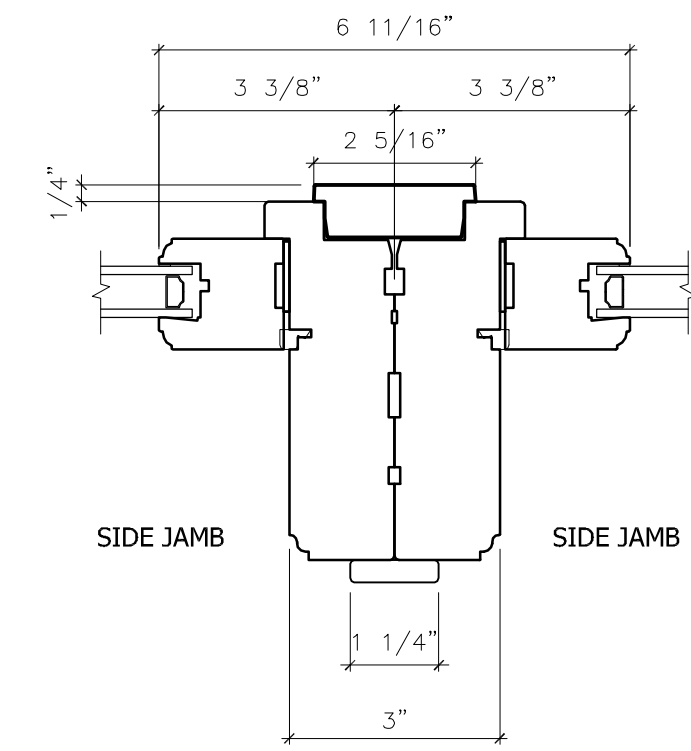

WOOD DOUBLE HUNG TRANSOM
116 (4 ⁹/₁₆) JAMB

WOOD DOUBLE HUNG TRANSOM
166 (6 ⁹/₁₆) JAMB

WOOD DOUBLE HUNG TRANSOM - MULL DETAIL